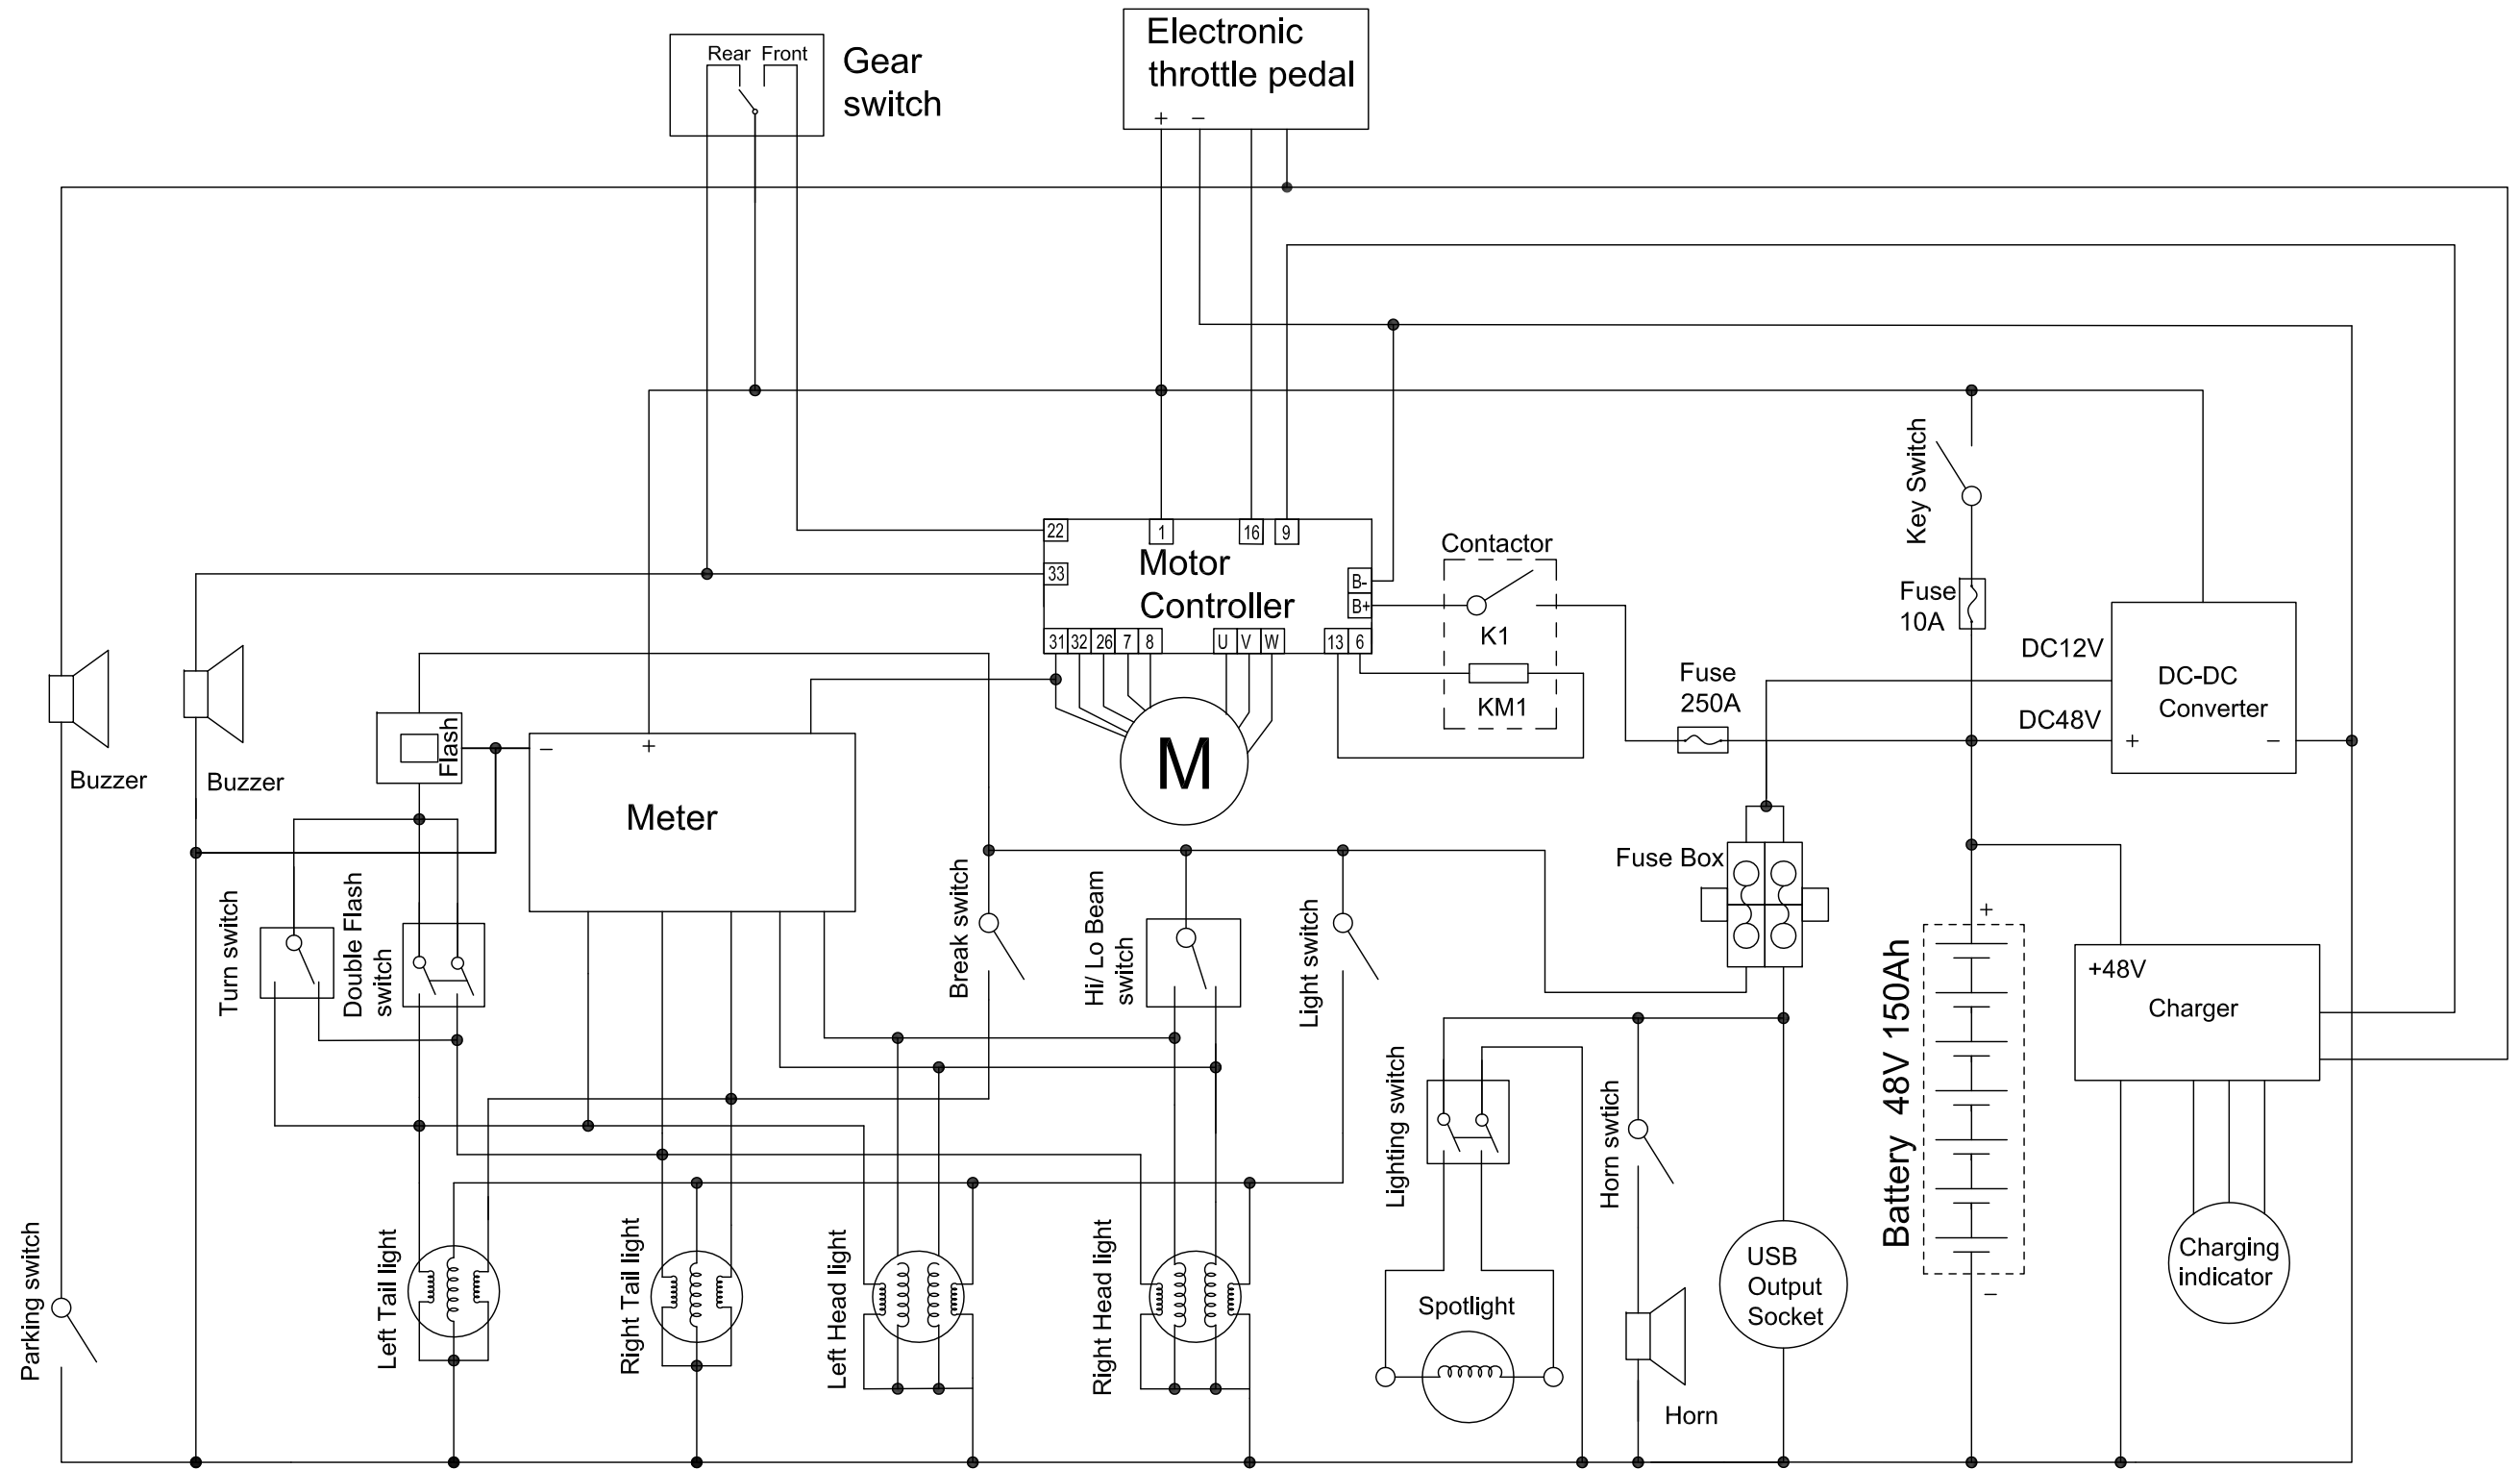

Kandi Kruiser 4P W/ Curtis 1232SER-5422 Controller Wiring Diagram

					Kandi Kruiser 4P W/ Curtis 1232 Controller				江苏星驰电动科技有限公司	
									XC-B2-1电气原理图	
标记	处数	更改文件名	签字	日期	图样标记	重量	特性	比例		
设计			标准化		S			1:1		
校对			审定							
审核			批准							
工艺			日期		共 1 张				第 1 张	